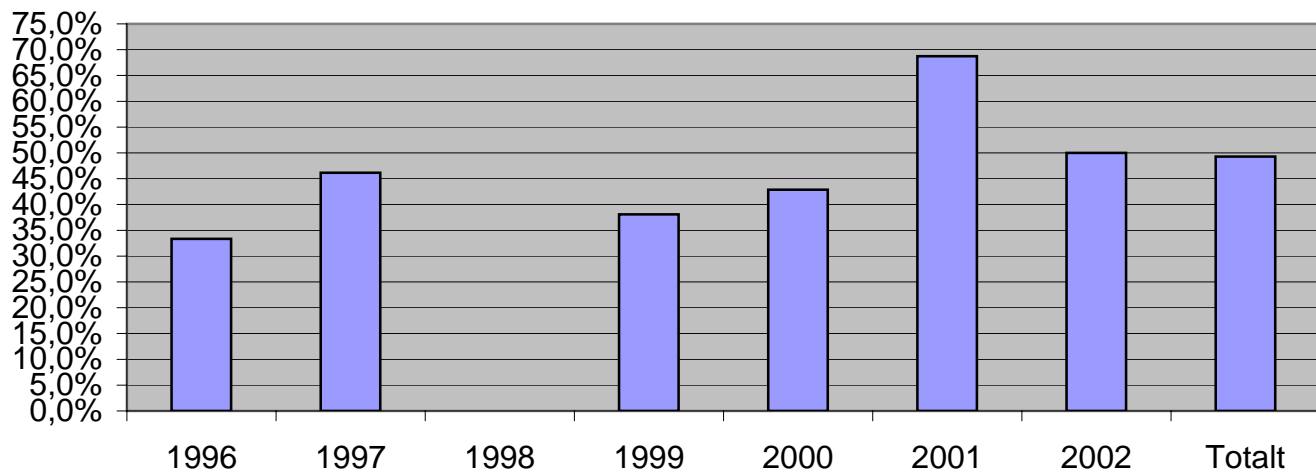

### Groenendael MH beskrivna födda år 1996 - 2002

■ i % jmf med antal registrerade

Laekenois			
Födda år	MH	Registrerade	S:a MH i %
1996	2	6	33,3%
1997	6	13	46,2%
1998	1	0	
1999	8	21	38,1%
2000	3	7	42,9%
2001	11	16	68,8%
2002	3	6	50,0%
Totalt	34	69	49,3%

### Leakenois MH beskrivna födda år 1996 - 2002

■ MH ■ Registrerade

### Laekenois MH beskrivna födda år 1996 -2002

■ i % jmf med antal registrerade

Malinois			
Födda år	MH	Registrerade	S:a MH i %
1996	21	28	75,0%
1997	28	43	65,1%
1998	45	77	58,4%
1999	63	75	84,0%
2000	63	125	50,4%
2001	89	81	109,9%
2002	111	173	64,2%
Totalt	420	602	69,8%