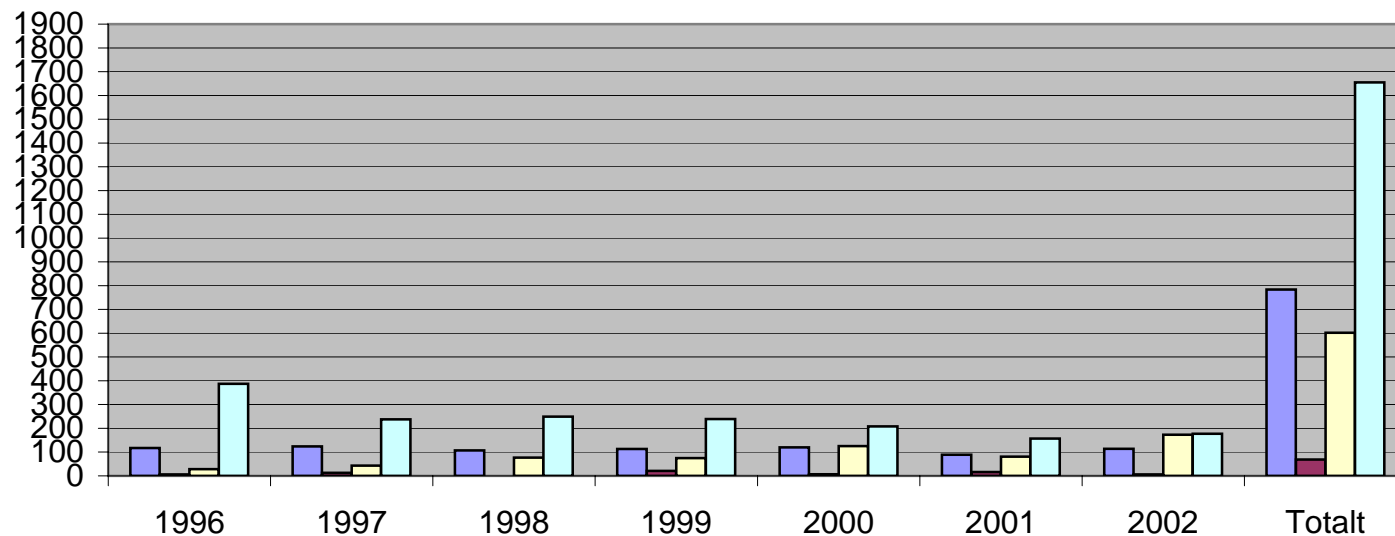

Född år	Groenendael			Laekenois			Malinois			Tervueren		
	MH	Registrerade	Totalt MH i %	MH	Registrerade	S:a MH i %	MH	Registrerade	S:a MH i %	MH	Registrerade	S:a MH i %
1996	26	117	22,2%	2	6	33,3%	21	28	75,0%	125	387	32,3%
1997	41	124	33,1%	6	13	46,2%	28	43	65,1%	77	238	32,4%
1998	40	107	37,4%	1	0		45	77	58,4%	84	249	33,7%
1999	40	113	35,4%	8	21	38,1%	63	75	84,0%	91	239	38,1%
2000	59	120	49,2%	3	7	42,9%	63	125	50,4%	105	208	50,5%
2001	45	89	50,6%	11	16	68,8%	89	81	109,9%	75	157	47,8%
2002	65	114	57,0%	3	6	50,0%	111	173	64,2%	104	177	58,8%
Totalt	316	784	40,3%	34	69	49,3%	420	602	69,8%	661	1655	39,9%

## Belgisk vallhund registrerade 1996 - 2002

■ Groenendael 
 ■ Laekenois 
 ■ Malinois 
 ■ Tervueren

■ Groenendael 
 ■ Laekenois 
 ■ Malinois 
 ■ Tervueren

## födda år 1996 - 2002

**Belgisk vallhund MH beskrivna  
födda år 1996 - 2002  
i % jmf med registrerade**

Groendael Laeknois Malinois Tervueren

**Belgisk vallhund - Groenendael, Laekenois, Malinois, Tervueren**

Födda år	MH	Registrerade	Totalt MH i %
1996	174	538	32,3%
1997	152	418	36,4%
1998	170	433	39,3%
1999	202	448	45,1%
2000	230	460	50,0%
2001	220	343	64,1%
2002	283	470	60,2%
Totalt	1431	3110	46,0%

**MH utveckling  
Belgisk vallhund 1996 - 2002**