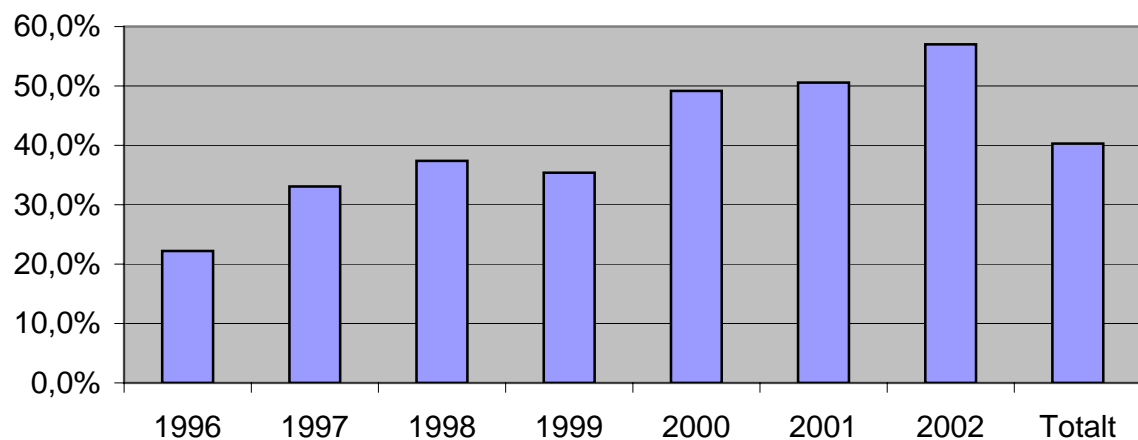

Groenendael MH beskrivna födda år 1996 - 2002

■ i % jmf med antal registrerade