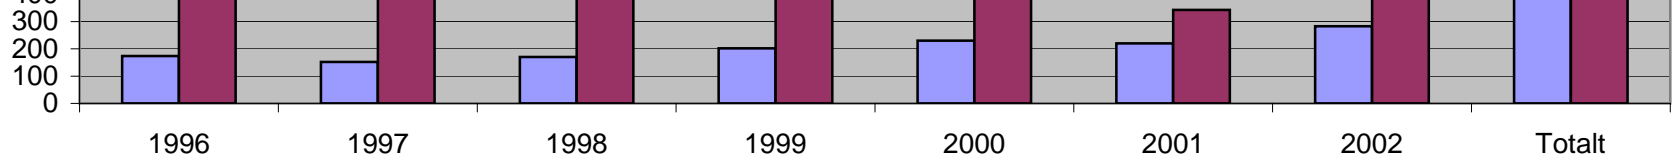

Groenendael			
Födda år	MH	Registrerade	Totalt MH i %
1996	26	117	22,2%
1997	41	124	33,1%
1998	40	107	37,4%
1999	40	113	35,4%
2000	59	120	49,2%
2001	45	89	50,6%
2002	65	114	57,0%
Totalt	316	784	40,3%