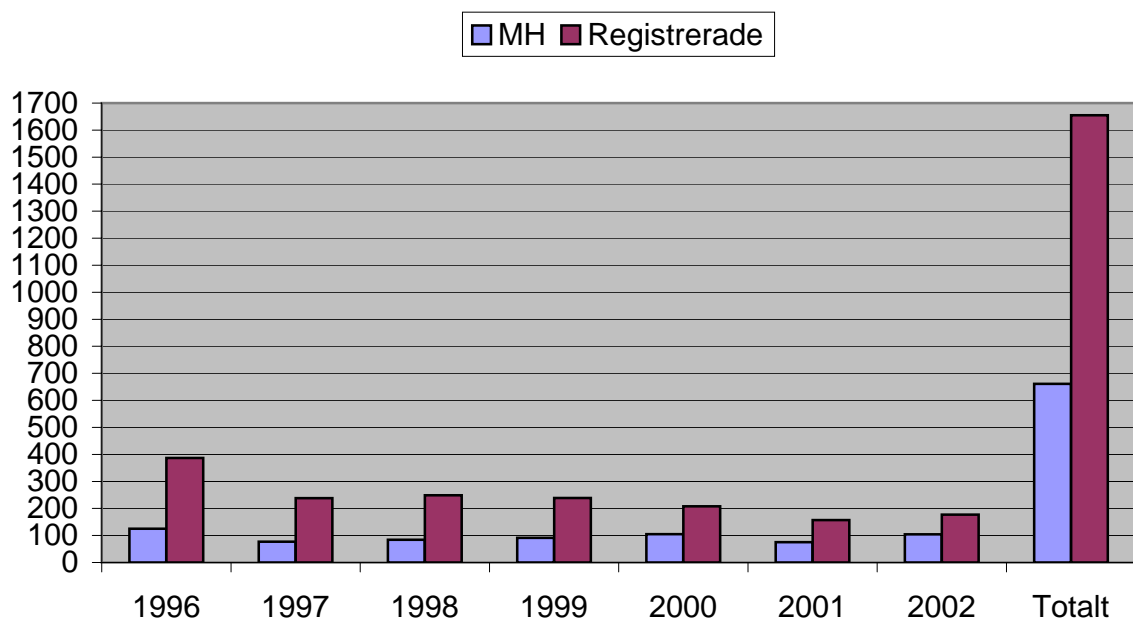

### Leakenois MH beskrivna födda år 1996 - 2002

■ MH ■ Registrerade

### Laekenois MH beskrivna födda år 1996 -2002

■ i % jmf med antal registrerade

Malinois			
Födda år	MH	Registrerade	S:a MH i %
1996	21	28	75,0%
1997	28	43	65,1%
1998	45	77	58,4%
1999	63	75	84,0%
2000	63	125	50,4%
2001	89	81	109,9%
2002	111	173	64,2%
Totalt	420	602	69,8%

### Malinois MH beskrivna födda år 1996 -2002

**Malinois MH beskrivna födda år 1996 - 2002**

Tervueren			
Födda år	MH	Registrerade	S:a MH i %

1996	125	387	32,3%
1997	77	238	32,4%
1998	84	249	33,7%
1999	91	239	38,1%
2000	105	208	50,5%
2001	75	157	47,8%
2002	104	177	58,8%
Totalt	661	1655	39,9%

Tervueren MH beskrivna födda år 1996 - 2002

Tervueren MH beskrivna födda år 1996 -2002