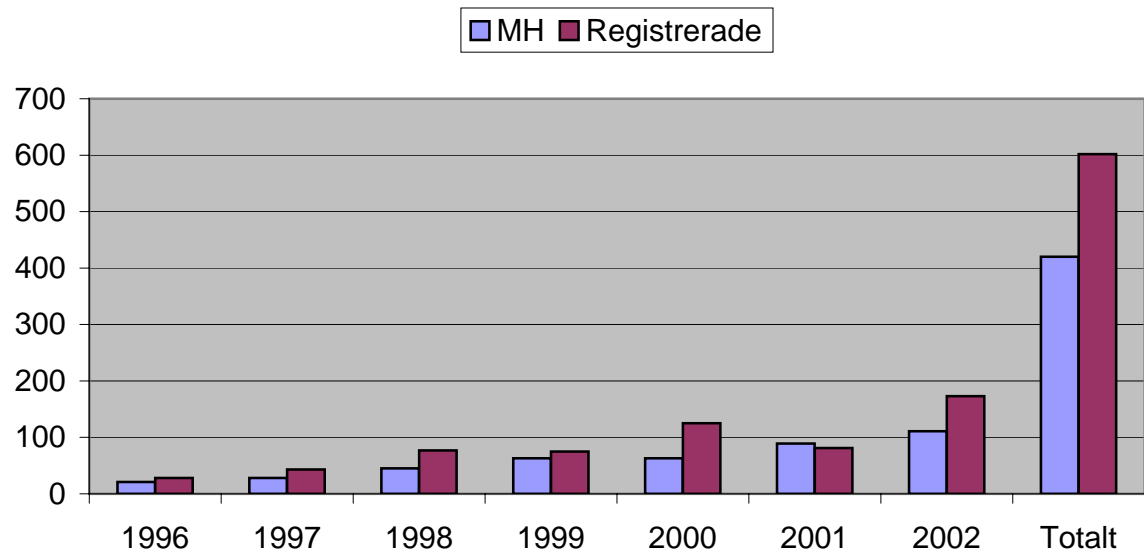

Malinois MH beskrivna födda år 1996 - 2002