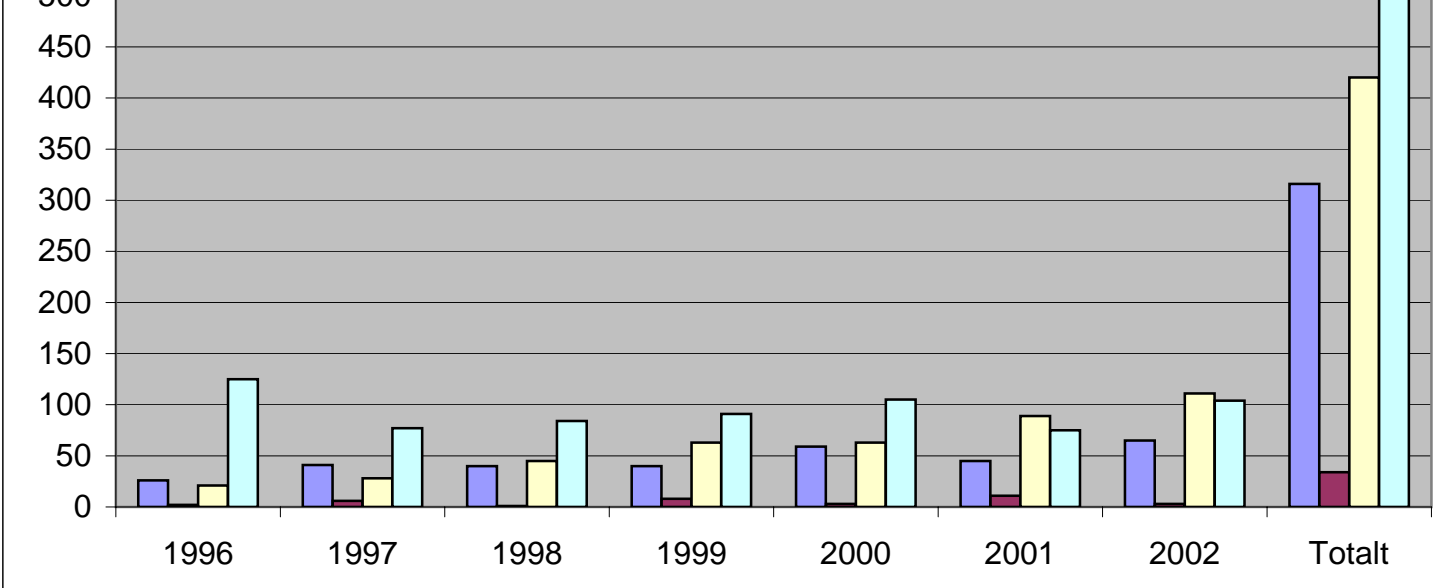

Född år	Groenendael			Laekenois			Malinois			Tervueren		
	MH	Registrerade	Totalt MH i %	MH	Registrerade	S:a MH i %	MH	Registrerade	S:a MH i %	MH	Registrerade	S:a MH i %
1996	26	117	22,2%	2	6	33,3%	21	28	75,0%	125	387	32,3%
1997	41	124	33,1%	6	13	46,2%	28	43	65,1%	77	238	32,4%
1998	40	107	37,4%	1	0		45	77	58,4%	84	249	33,7%
1999	40	113	35,4%	8	21	38,1%	63	75	84,0%	91	239	38,1%
2000	59	120	49,2%	3	7	42,9%	63	125	50,4%	105	208	50,5%
2001	45	89	50,6%	11	16	68,8%	89	81	109,9%	75	157	47,8%
2002	65	114	57,0%	3	6	50,0%	111	173	64,2%	104	177	58,8%
Totalt	316	784	40,3%	34	69	49,3%	420	602	69,8%	661	1655	39,9%

## Belgisk vallhund registrerade 1996 - 2002

■ Groenendael 
 ■ Laekenois 
 ■ Malinois 
 ■ Tervueren

■ Groenendael 
 ■ Laekenois 
 ■ Malinois 
 ■ Tervueren

## födda år 1996 - 2002

**Belgisk vallhund MH beskrivna  
födda år 1996 - 2002  
i % jmf med registrerade**

Groendael Laeknois Malinois Tervueren

**Belgisk vallhund - Groenendael, Laekenois, Malinois, Tervueren**

Födda år	MH	Registrerade	Totalt MH i %
1996	174	538	32,3%
1997	152	418	36,4%
1998	170	433	39,3%
1999	202	448	45,1%
2000	230	460	50,0%
2001	220	343	64,1%
2002	283	470	60,2%
Totalt	1431	3110	46,0%

**MH utveckling  
Belgisk vallhund 1996 - 2002**