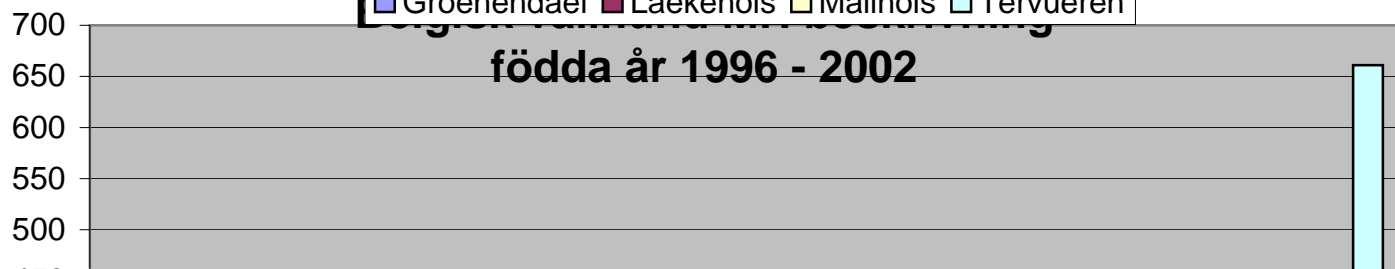

födda år 1996 - 2002