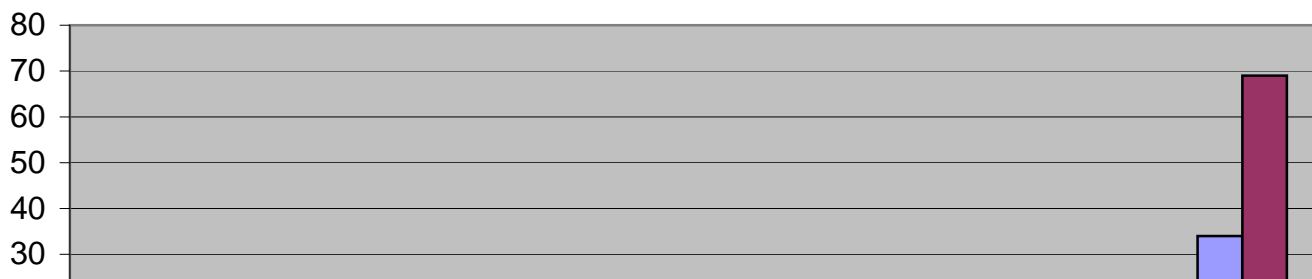

**Groenendael MH beskrivna  
födda år 1996 - 2002**

**Groenendael MH beskrivna födda år 1996 - 2002**

### Groenendael MH beskrivna födda år 1996 - 2002

■ i % jmf med antal registrerade

Laekenois			
Födda år	MH	Registrerade	S:a MH i %
1996	2	6	33,3%
1997	6	13	46,2%
1998	1	0	
1999	8	21	38,1%
2000	3	7	42,9%
2001	11	16	68,8%
2002	3	6	50,0%
Totalt	34	69	49,3%

### Leakenois MH beskrivna födda år 1996 - 2002

■ MH ■ Registrerade