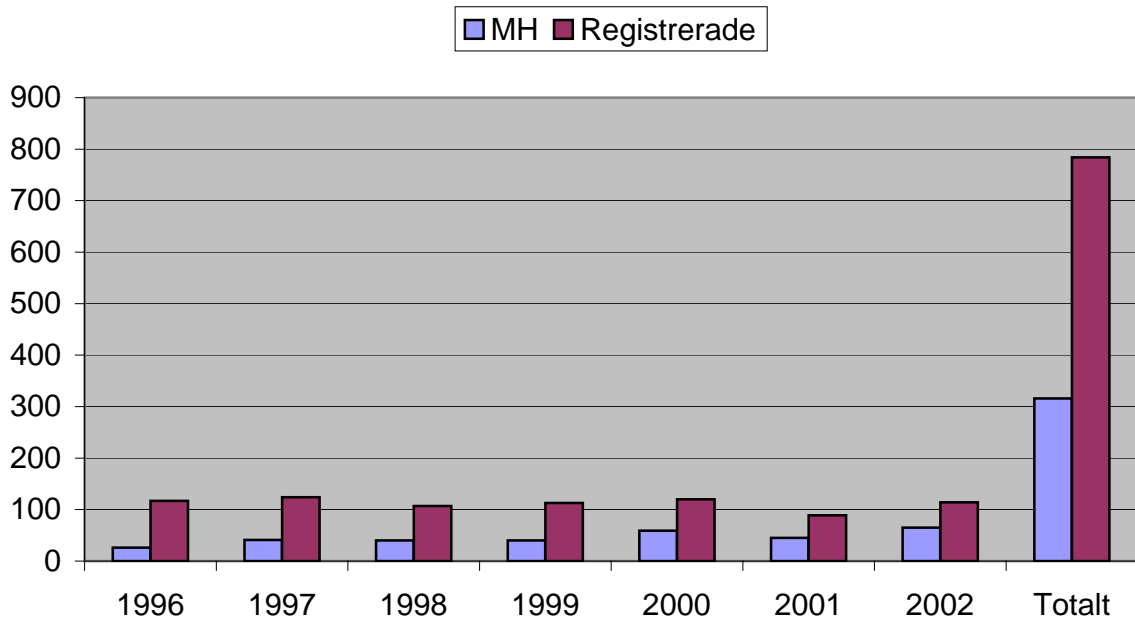

## födda år 1996 - 2002

**Belgisk vallhund MH beskrivna  
födda år 1996 - 2002  
i % jmf med registrerade**

Groendael Laeknois Malinois Tervueren

**Belgisk vallhund - Groenendael, Laekenois, Malinois, Tervueren**

Födda år	MH	Registrerade	Totalt MH i %
1996	174	538	32,3%
1997	152	418	36,4%
1998	170	433	39,3%
1999	202	448	45,1%
2000	230	460	50,0%
2001	220	343	64,1%
2002	283	470	60,2%
Totalt	1431	3110	46,0%

**MH utveckling  
Belgisk vallhund 1996 - 2002**

■ MH ■ Registrerade

Groenendael			
Födda år	MH	Registrerade	Totalt MH i %
1996	26	117	22,2%
1997	41	124	33,1%
1998	40	107	37,4%
1999	40	113	35,4%
2000	59	120	49,2%
2001	45	89	50,6%
2002	65	114	57,0%
Totalt	316	784	40,3%

**Groenendael MH beskrivna  
födda år 1996 - 2002**

**Groenendael MH beskrivna födda år 1996 - 2002**