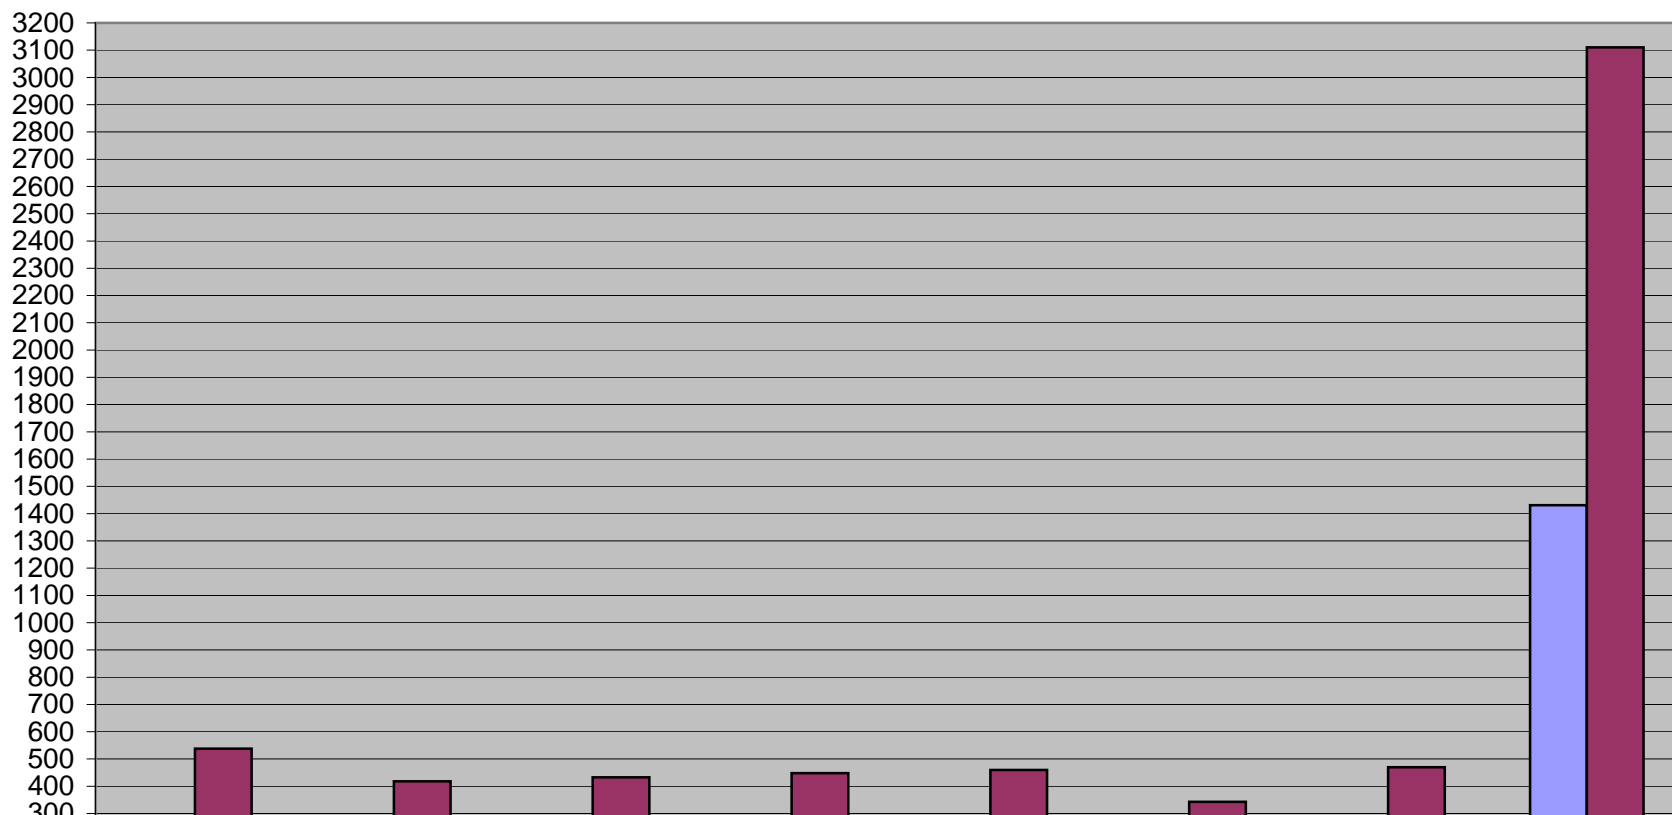

Födda år	MH	Registrerade	Totalt MH i %
1996	174	538	32,3%
1997	152	418	36,4%
1998	170	433	39,3%
1999	202	448	45,1%
2000	230	460	50,0%
2001	220	343	64,1%
2002	283	470	60,2%
Totalt	1431	3110	46,0%

**MH utveckling
Belgisk vallhund 1996 - 2002**

■ MH ■ Registrerade