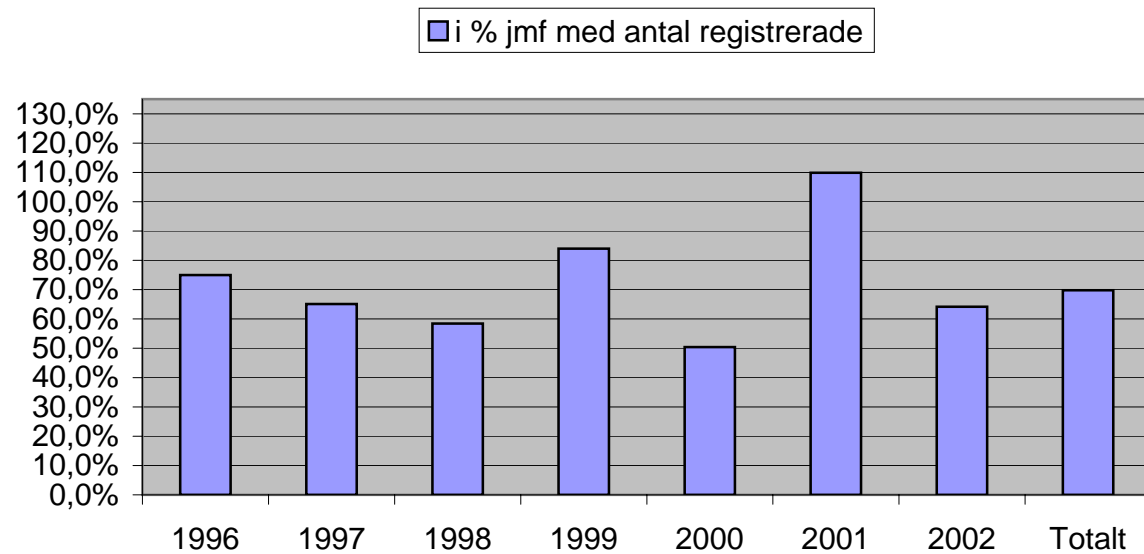

### Leakenois MH beskrivna födda år 1996 - 2002

■ MH ■ Registrerade

### Laekenois MH beskrivna födda år 1996 -2002

■ i % jmf med antal registrerade

Malinois			
Födda år	MH	Registrerade	S:a MH i %
1996	21	28	75,0%
1997	28	43	65,1%
1998	45	77	58,4%
1999	63	75	84,0%
2000	63	125	50,4%
2001	89	81	109,9%
2002	111	173	64,2%
Totalt	420	602	69,8%

### Malinois MH beskrivna födda år 1996 -2002

**Malinois MH beskrivna födda år 1996 - 2002**

Tervueren			
Födda år	MH	Registrerade	S:a MH i %

1996	125	387	32,3%
1997	77	238	32,4%
1998	84	249	33,7%
1999	91	239	38,1%
2000	105	208	50,5%
2001	75	157	47,8%
2002	104	177	58,8%
Totalt	661	1655	39,9%