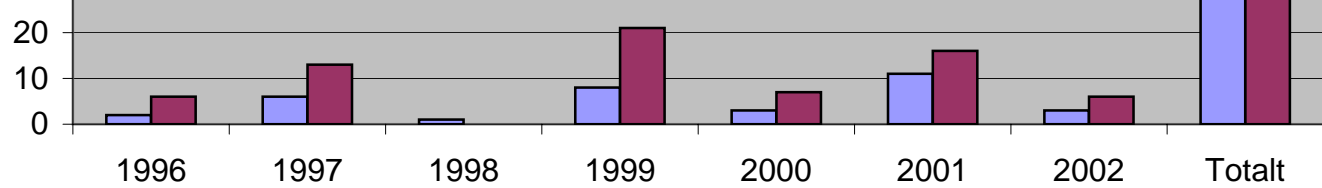

**Groenendael MH beskrivna  
födda år 1996 - 2002**

**Groenendael MH beskrivna födda år 1996 - 2002**

### Groenendael MH beskrivna födda år 1996 - 2002

■ i % jmf med antal registrerade

Laekenois			
Födda år	MH	Registrerade	S:a MH i %
1996	2	6	33,3%
1997	6	13	46,2%
1998	1	0	
1999	8	21	38,1%
2000	3	7	42,9%
2001	11	16	68,8%
2002	3	6	50,0%
Totalt	34	69	49,3%

### Leakenois MH beskrivna födda år 1996 - 2002

■ MH ■ Registrerade