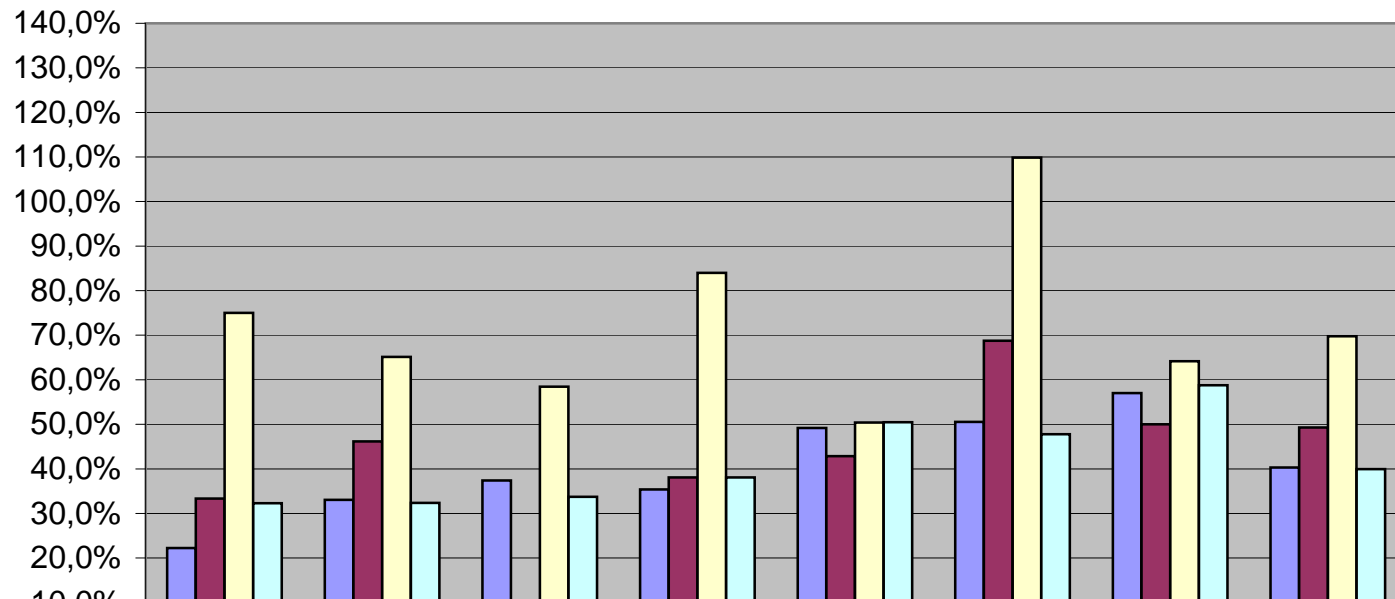

Född år	Groenendael			Laekenois			Malinois			Tervueren		
	MH	Registrerade	Totalt MH i %	MH	Registrerade	S:a MH i %	MH	Registrerade	S:a MH i %	MH	Registrerade	S:a MH i %
1996	26	117	22,2%	2	6	33,3%	21	28	75,0%	125	387	32,3%
1997	41	124	33,1%	6	13	46,2%	28	43	65,1%	77	238	32,4%
1998	40	107	37,4%	1	0		45	77	58,4%	84	249	33,7%
1999	40	113	35,4%	8	21	38,1%	63	75	84,0%	91	239	38,1%
2000	59	120	49,2%	3	7	42,9%	63	125	50,4%	105	208	50,5%
2001	45	89	50,6%	11	16	68,8%	89	81	109,9%	75	157	47,8%
2002	65	114	57,0%	3	6	50,0%	111	173	64,2%	104	177	58,8%
Totalt	316	784	40,3%	34	69	49,3%	420	602	69,8%	661	1655	39,9%

## Belgisk vallhund registrerade 1996 - 2002

■ Groenendael 
 ■ Laekenois 
 ■ Malinois 
 ■ Tervueren

■ Groenendael 
 ■ Laekenois 
 ■ Malinois 
 ■ Tervueren

## födda år 1996 - 2002

**Belgisk vallhund MH beskrivna  
födda år 1996 - 2002  
i % jmf med registrerade**

Groendael Laeknois Malinois Tervueren

**Belgisk vallhund - Groenendael, Laekenois, Malinois, Tervueren**

Födda år	MH	Registrerade	Totalt MH i %
1996	174	538	32,3%
1997	152	418	36,4%
1998	170	433	39,3%
1999	202	448	45,1%
2000	230	460	50,0%
2001	220	343	64,1%
2002	283	470	60,2%
Totalt	1431	3110	46,0%

**MH utveckling  
Belgisk vallhund 1996 - 2002**